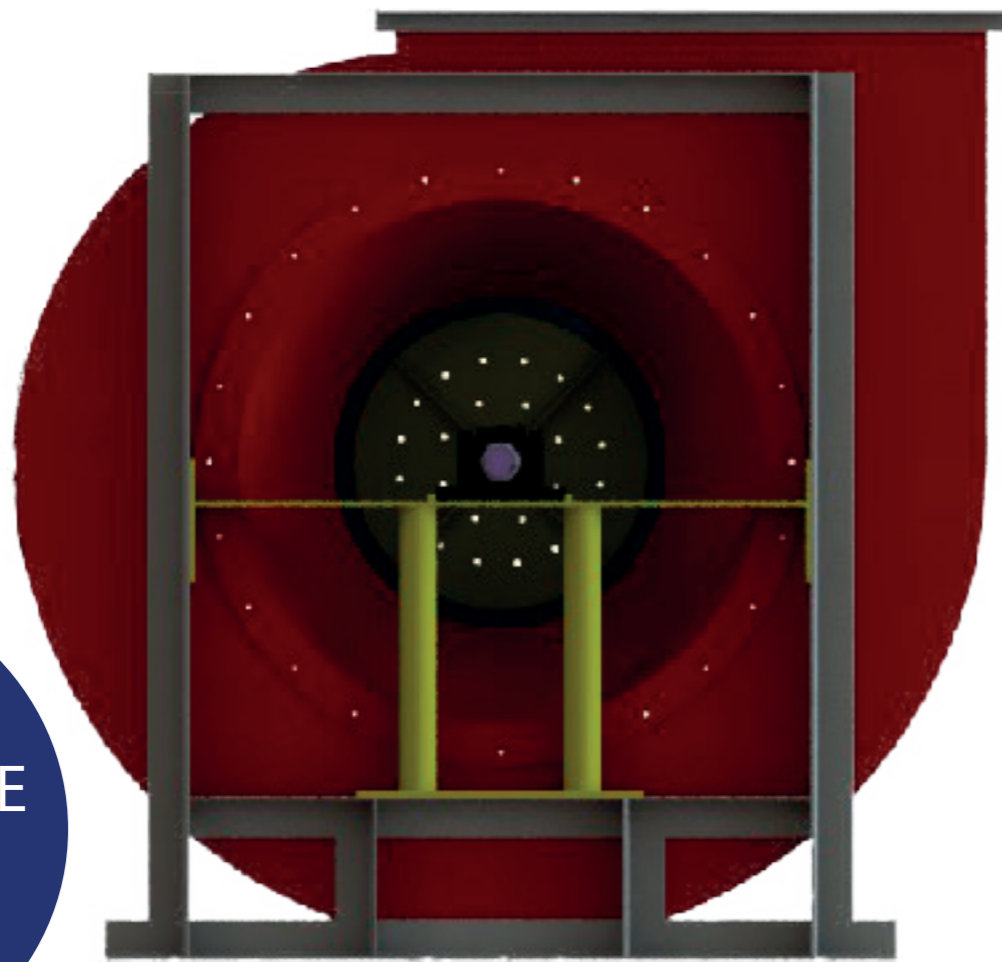

FABRIMONTAJES

INDUSTRIALES

VENTILADOR DE
DOBLE OÍDO

✓ Velocidad (rpm)
de (900 - 1400).

✓ Intensidad (A)
de (1 - 6).

✓ Caudal (m³/h)
de (1400 -
4500).

✓ Peso (kg) de (15
- 50).

Incluyen:

✓ Poleas y guarda
motor.

📍 Cra. 45 Sur No 135-269 Local 2 B/. Picalaña IBAGUÉ TOLIMA

📞 2691183 - 3105502095

🌐 gerencia@fabrimontajes.com
www.fabrimontajes.com