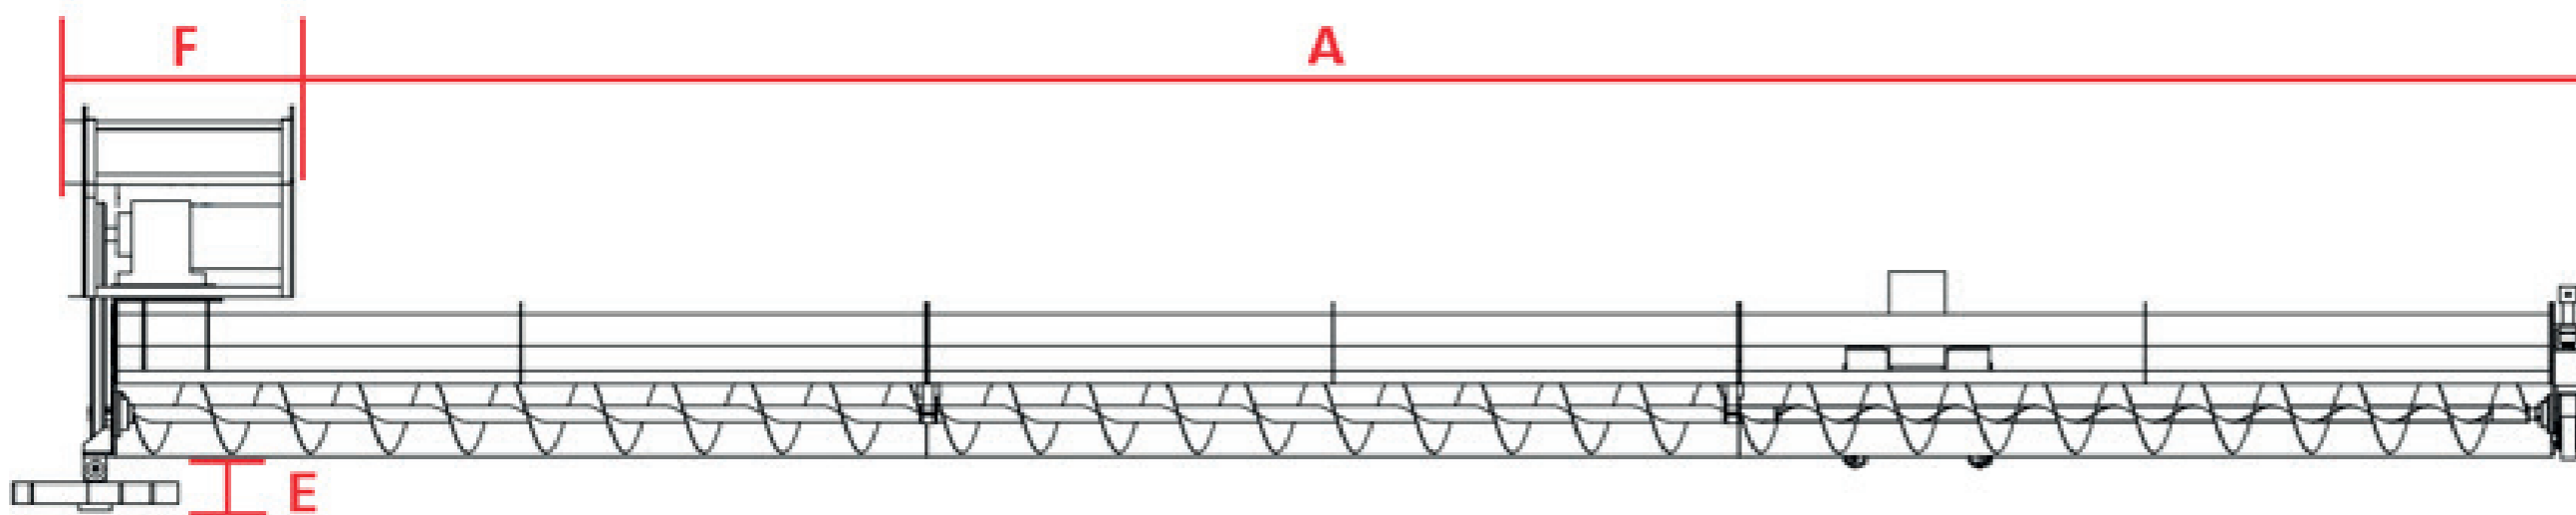

BARREDOR DE SILO

Las Barredoras de Silo se utilizan para vaciar los restos de grano del fondo de los silos redondos. Están disponibles según la capacidad requerida.

Cra. 45 Sur No 135-269 Local 2 B/. Picalaña IBAGUÉ TOLIMA

2691183 - 3105502095

gerencia@fabrimontajes.com
www.fabrimontajes.com

FABRIMONTAJES

INDUSTRIALES

BARREDOR DE SILO

MODELO (mm)	A	B	C	D	E	F
SILO BARREDOR 01	9000	1152	1450	700	192	800
SILO BARREDOR 02	15000	1202	1600	700	192	830
SILO BARREDOR 03	20000	1252	1750	700	192	860
SILO BARREDOR 04	30000	1302	1900	700	192	917

- ✓ Transporta los granos en forma suave y pareja para recolectarlos.
- ✓ Fabricado según tipo de grano con materiales de optima calidad según abrasión.
- ✓ Neumáticos tipo tractor.
- ✓ El motorreductor calculado según longitud y capacidad del silo.