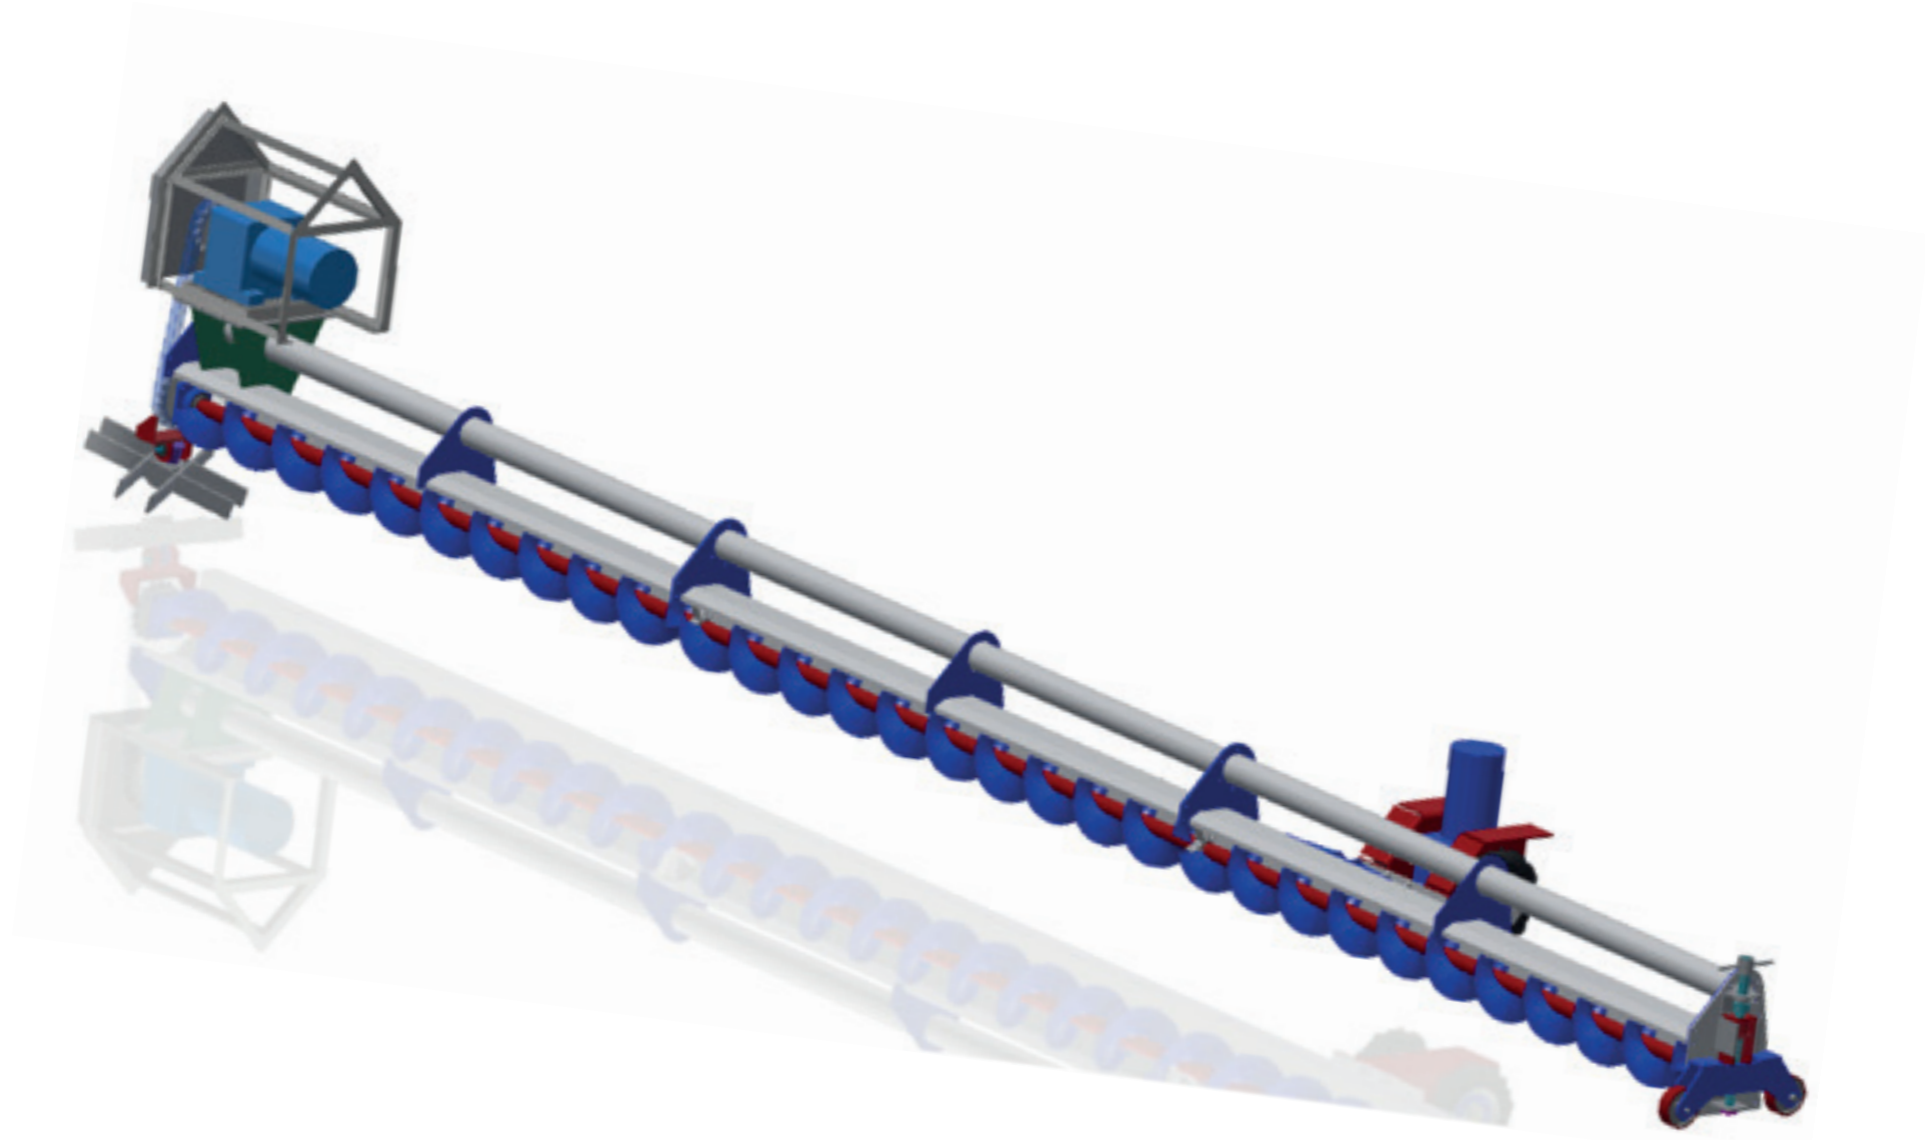

BARREDOR DE SILO

Las Barredoras de Silo se utilizan para vaciar los restos de grano del fondo de los silos redondos. Están disponibles según la capacidad requerida.

Cra. 45 Sur No 135-269 Local 2 B/. Picalaña IBAGUÉ TOLIMA

2691183 - 3105502095

gerencia@fabrimontajes.com
www.fabrimontajes.com

FABRIMONTAJES

INDUSTRIALES

BARREDOR DE SILO

MODELO (mm)	A	B	C	D	E	F
SILO BARREDOR 01	9000	1152	1450	700	192	800
SILO BARREDOR 02	15000	1202	1600	700	192	830
SILO BARREDOR 03	20000	1252	1750	700	192	860
SILO BARREDOR 04	30000	1302	1900	700	192	917

- ✓ Transporta los granos en forma suave y pareja para recolectarlos.
- ✓ Fabricado según tipo de grano con materiales de optima calidad según abrasión.
- ✓ Neumáticos tipo tractor.
- ✓ El motorreductor calculado según longitud y capacidad del silo.