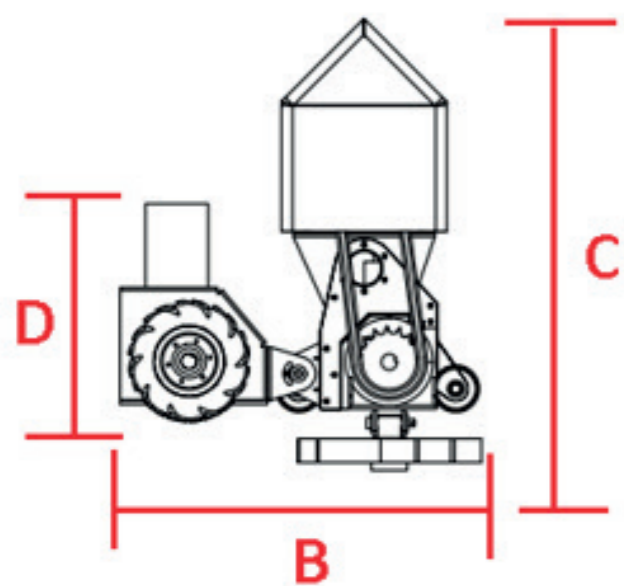

BARREDOR DE SILO

Las Barredoras de Silo se utilizan para vaciar los restos de grano del fondo de los silos redondos. Están disponibles según la capacidad requerida.

Cra. 45 Sur No 135-269 Local 2 B/. Picalaña IBAGUÉ TOLIMA

2691183 - 3105502095

gerencia@fabrimontajes.com
www.fabrimontajes.com

FABRIMONTAJES

INDUSTRIALES

BARREDOR DE SILO

MODELO (mm)	A	B	C	D	E	F
SILO BARREDOR 01	9000	1152	1450	700	192	800
SILO BARREDOR 02	15000	1202	1600	700	192	830
SILO BARREDOR 03	20000	1252	1750	700	192	860
SILO BARREDOR 04	30000	1302	1900	700	192	917

- ✓ Transporta los granos en forma suave y pareja para recolectarlos.
- ✓ Fabricado según tipo de grano con materiales de optima calidad según abrasión.
- ✓ Neumáticos tipo tractor.
- ✓ El motorreductor calculado según longitud y capacidad del silo.