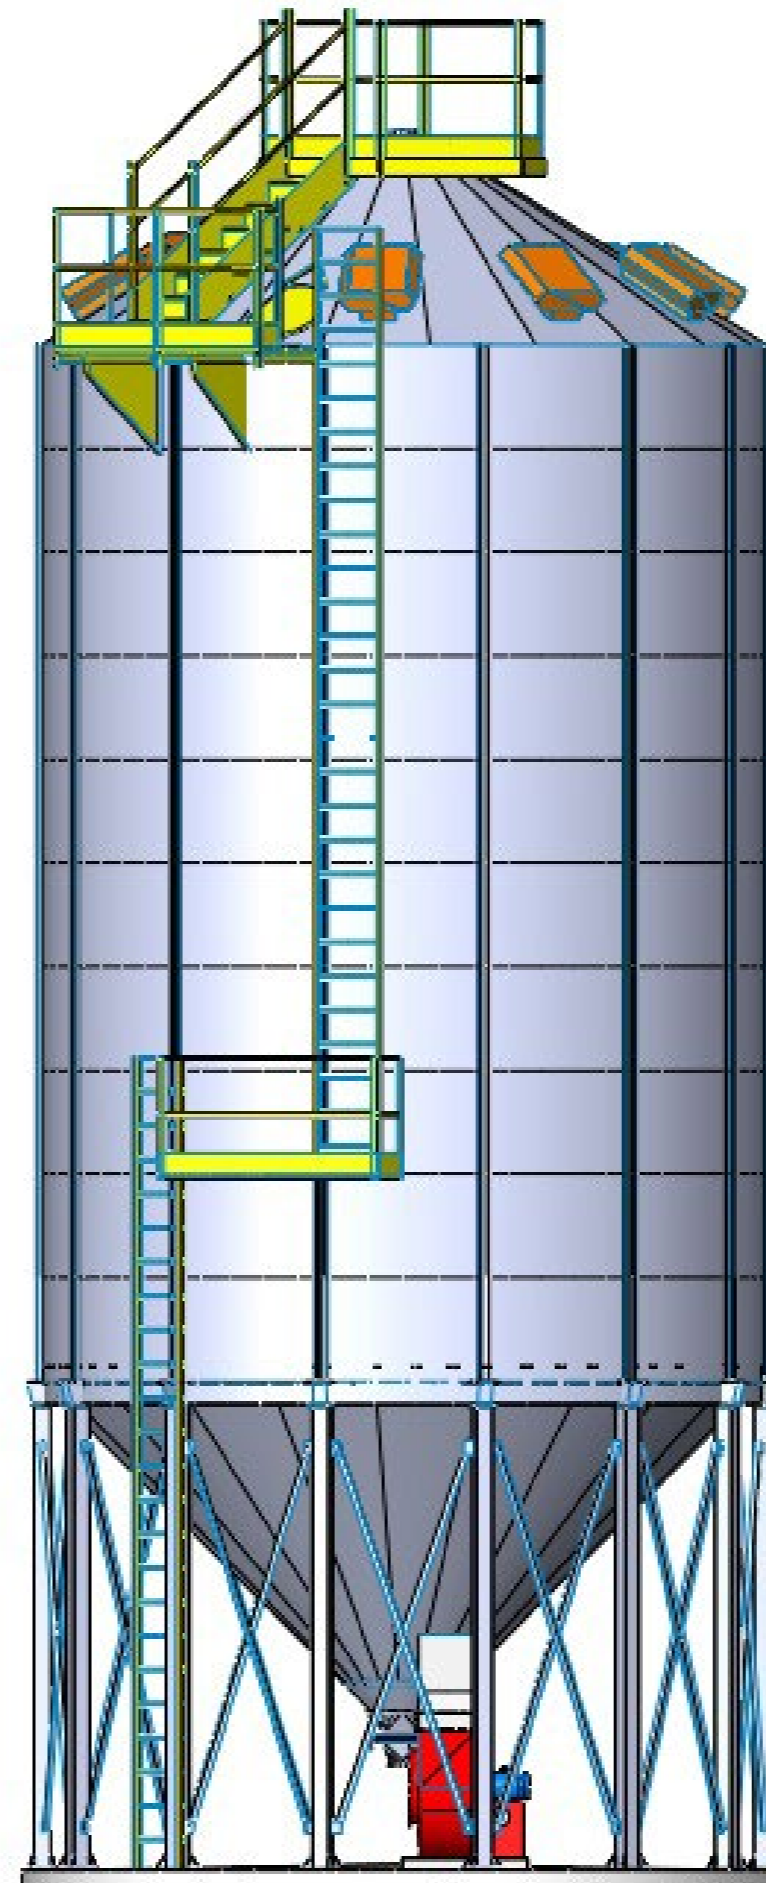

## SILO ALMACENAMIENTO

Su función es realizar el secado del arroz paddy para verificar y equilibrar su humedad a las condiciones básicas que se requiere tener el producto para poder seguir con su proceso de trilla.

Cra. 45 Sur No 135-269 Local 2 B/. Picalaña IBAGUÉ TOLIMA

2691183 - 3105502095

gerencia@fabrimontajes.com  
www.fabrimontajes.com

SILO  
ALMACENAMIENTO

- ✓ Sistema de ventilación o mecanismo de refrigeración.
- ✓ Canales de ventilación.
- ✓ Refuerzos para contrarrestar los grandes vientos.
- ✓ Altura hasta 25 M