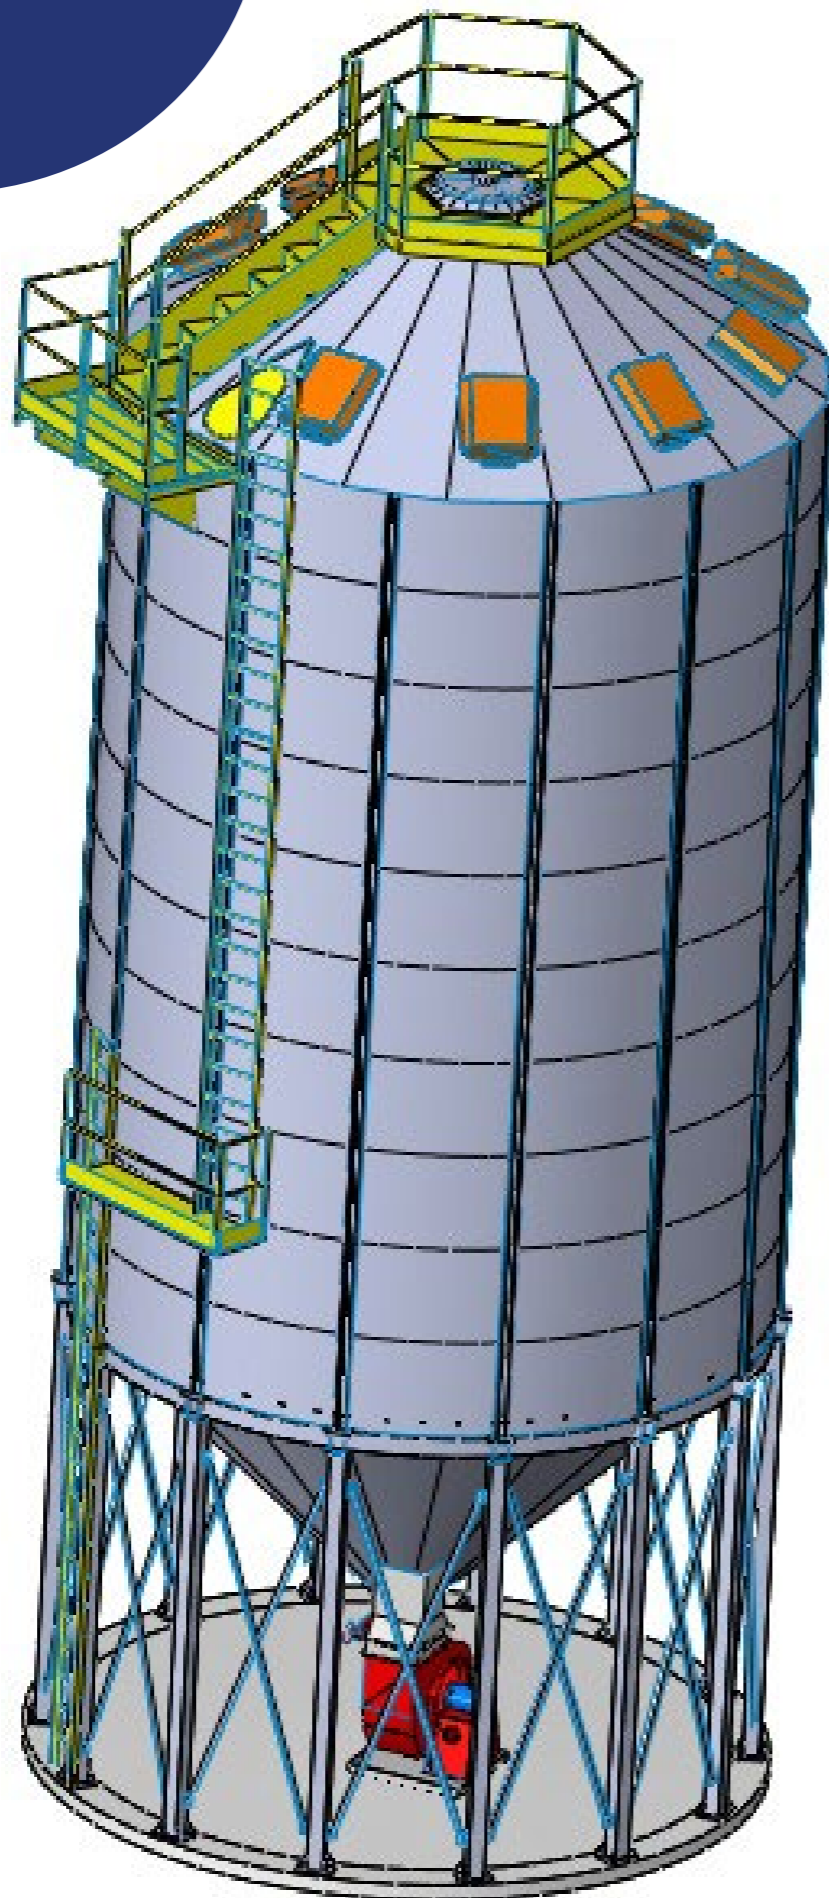

## SILO ALMACENAMIENTO

Su función es realizar el secado del arroz paddy para verificar y equilibrar su humedad a las condiciones básicas que se requiere tener el producto para poder seguir con su proceso de trilla.

Cra. 45 Sur No 135-269 Local 2 B/. Picalaña IBAGUÉ TOLIMA

2691183 - 3105502095

gerencia@fabrimontajes.com  
www.fabrimontajes.com

SILO  
ALMACENAMIENTO

- ✓ Sistema de ventilación o mecanismo de refrigeración.
- ✓ Canales de ventilación.
- ✓ Refuerzos para contrarrestar los grandes vientos.
- ✓ Altura hasta 25 M