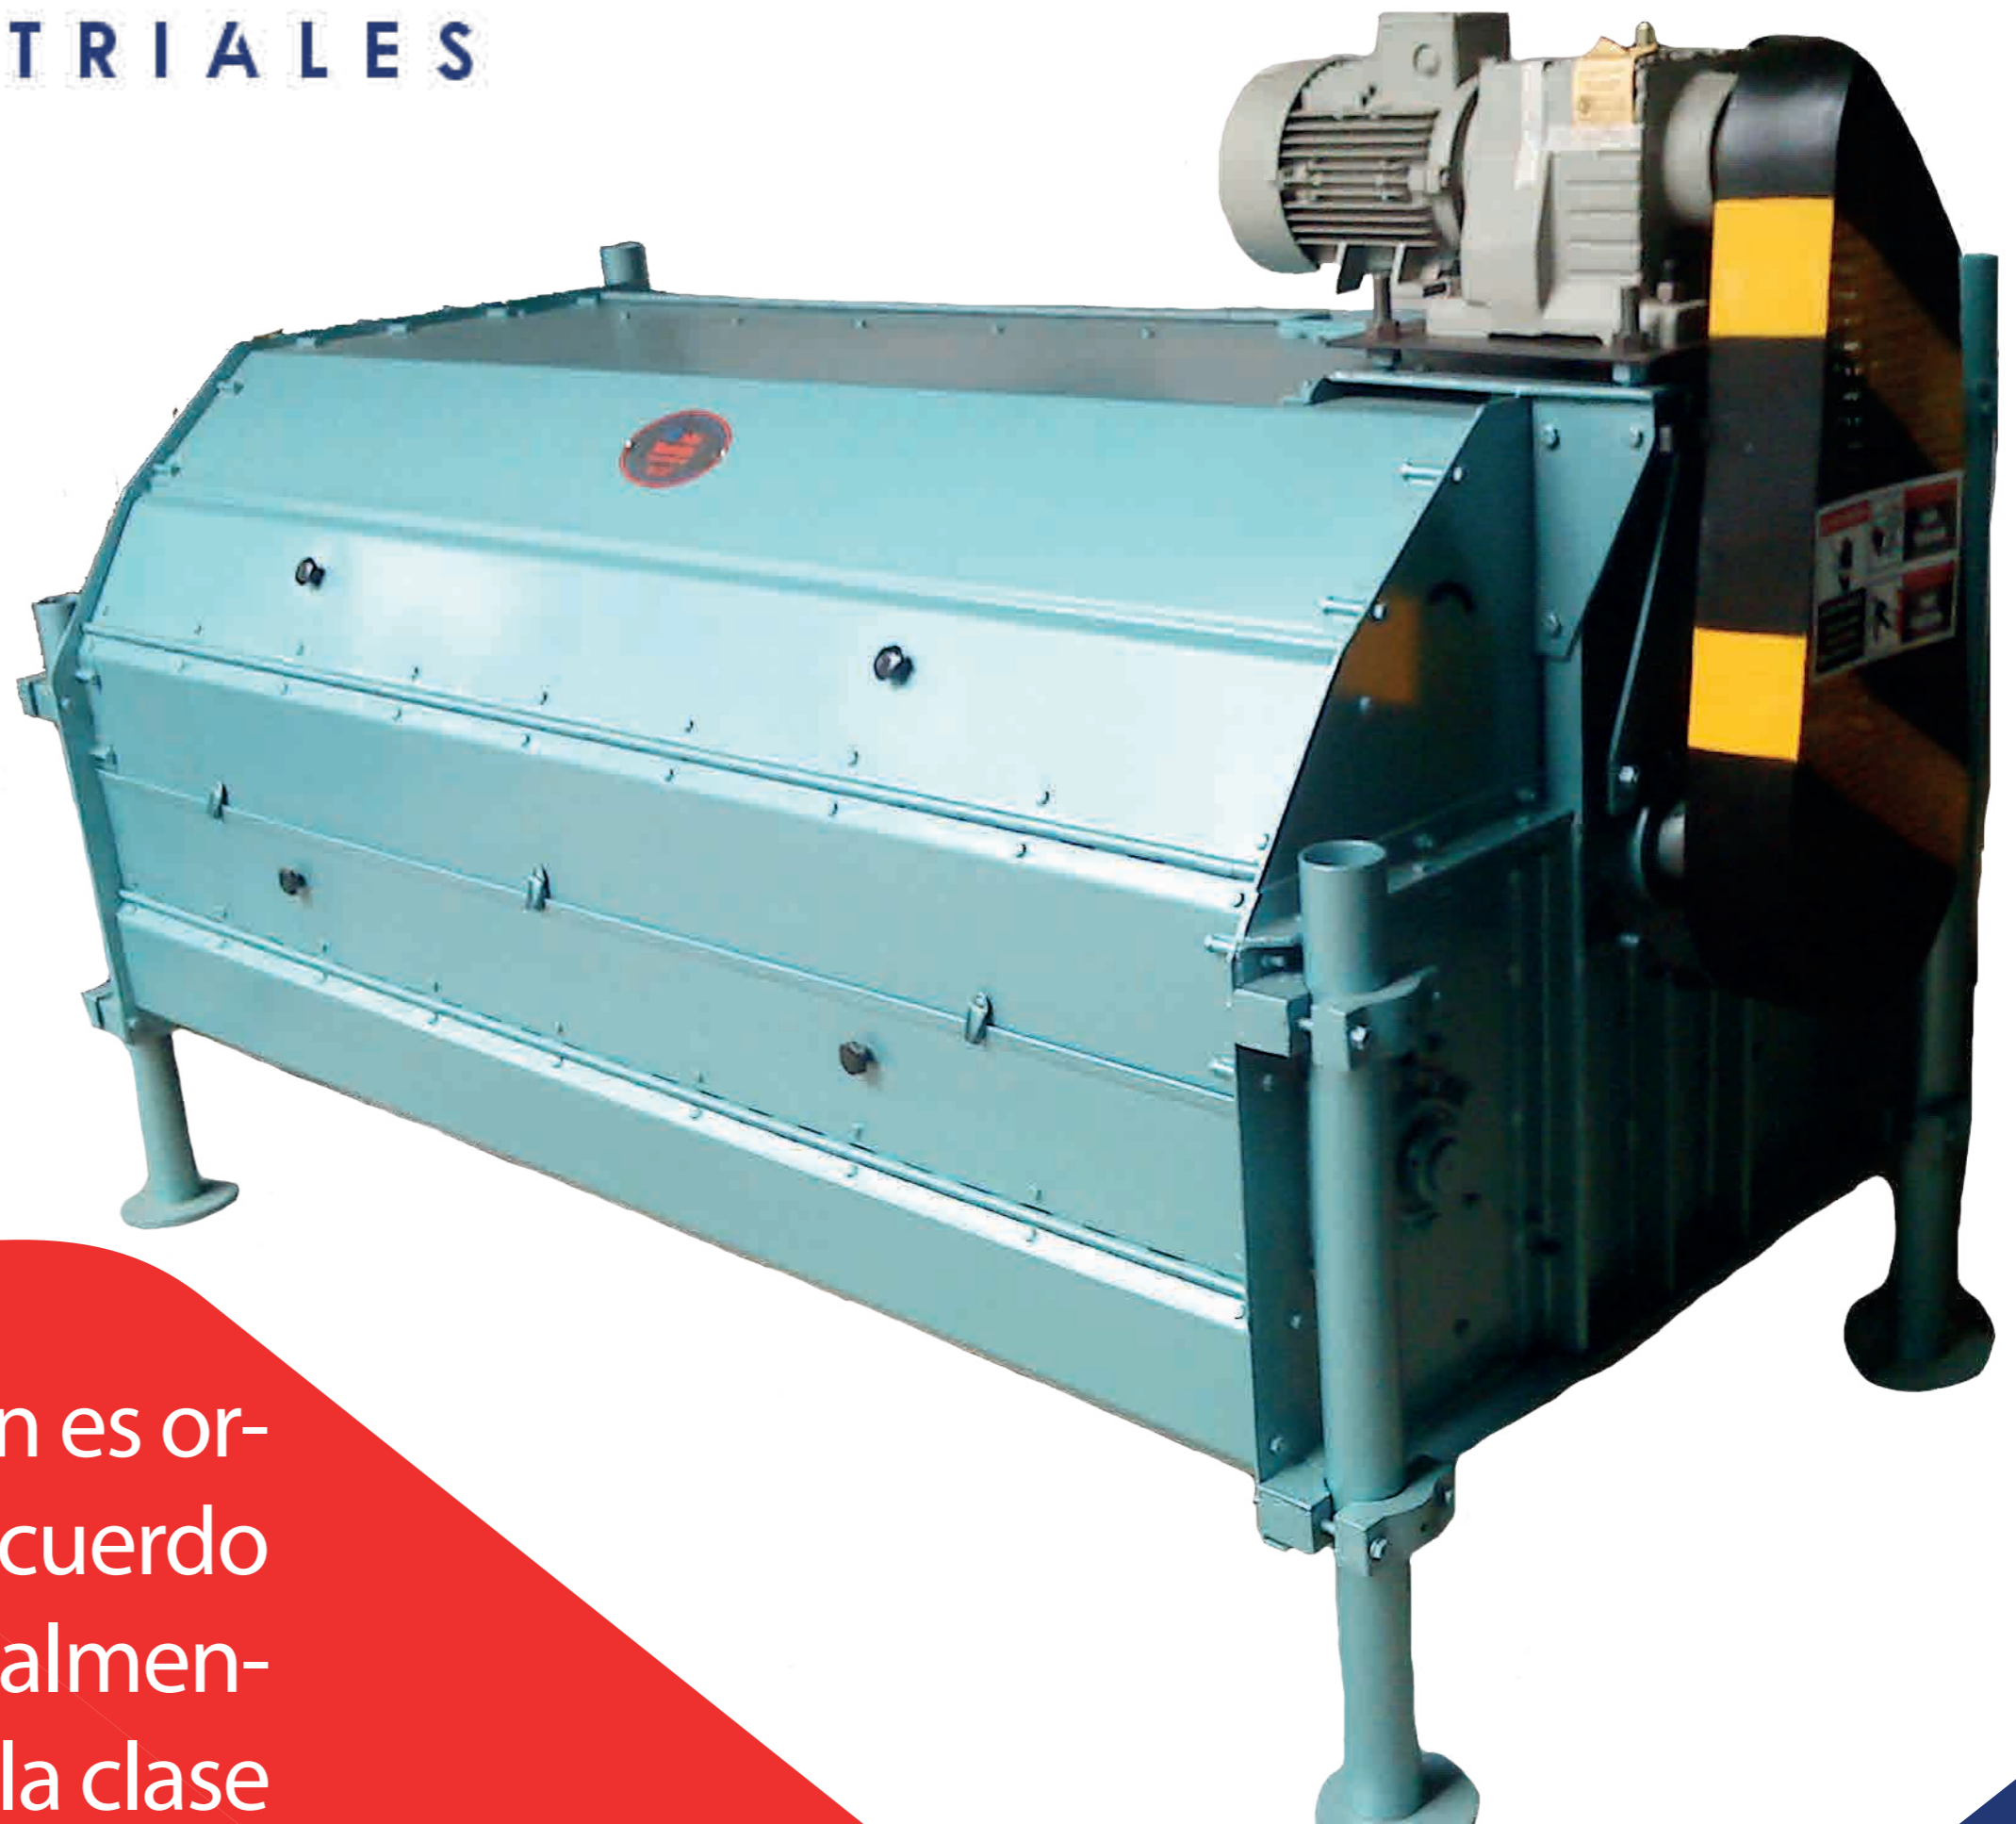

MÁQUINA DE DISCOS

Es una máquina cuya función es ordenar o dividir el arroz de acuerdo a una serie de criterios. Principalmente es usada para determinar la clase o conjunto de arroz $\frac{3}{4}$ entero y arroz cristal por medio de discos alveolares. Este dispositivo es idóneo para la clasificación de arroces con ese tipo de características.

Cra. 45 Sur No 135-269 Local 2 B/. Picalaña IBAGUÉ TOLIMA

2691183 - 3105502095

gerencia@fabrimontajes.com
www.fabrimontajes.com

FABRIMONTAJES

INDUSTRIALES

MÁQUINA
DE DISCOS

- ✓ Ordena y dividir el arroz de 3/4 entero y arroz cristal.
- ✓ Clasificar el arroz de acuerdo a uno o mas criterios.
- ✓ Optimización del proceso de clasificación.